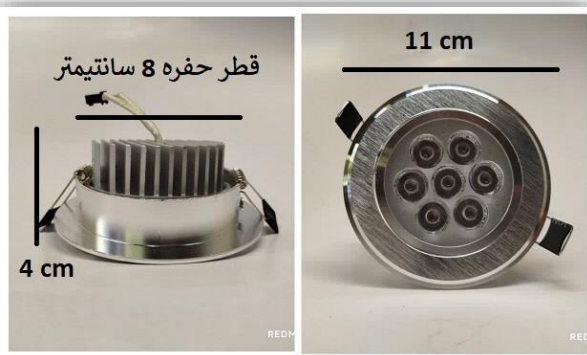

مشخصات فنی محصولات

پنل توکار ۷ وات

سطح پوشش

- مناسب برای چیدمان گرد و مربعی برای گیاهان
- سطح پوشش تقریبی به قطر ۶۰ سانتیمتر
- فاصله ی نصب ایده آل ۳۰ تا ۷۰ سانتیمتر
- یک سال گارانتی و پنج سال خدمات
- مناسب گیاهان آپارتمانی و گیاهان با نیاز نوری متوسط

جدول مشخصات

آلومنیوم	جنس بدنه
۳۳	دمای بدنه
۲۵۳gr	وزن
۵۰۰۰۰h	عمر مفید
IP ۶۴	درجه ی حفاظت
۷	وات مصرفی
۵۰-۶۰ Hz	محدوده ی فرکانس ورودی
سقفی - توکار	نحوه ی نصب
۱۱۰-۲۵۰ VAC	محدوده ی ولتاژ ورودی
۶۰	نوع لنز
Power LED	تکنولوژی تولید
A++	شاخص مصرف انرژی
۱۰۰%	CRI (color rendering index)
۱۵%	THD (total harmonic distortion)
۱۰۰	Average PAR
۵۰۰	لومن
۳۸۰-۷۴۰ nm	طیف نوری