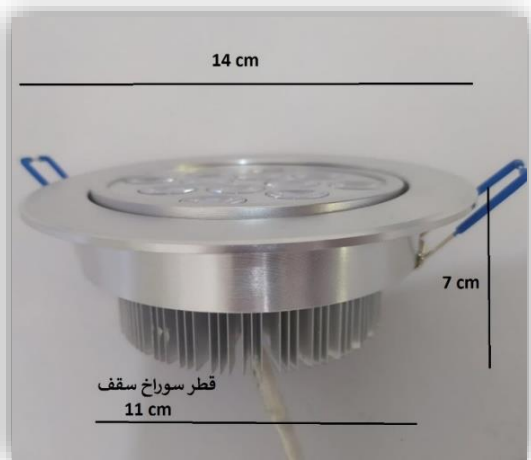

مشخصات فنی محصولات

پنل توکار - ۱۲ وات

سطح پوشش

- مناسب برای چیدمان گرد و مربعی برای گیاهان
- سطح پوشش تقریبی به قطر ۸۰ سانتیمتر
- فاصله ی نصب ایده آل ۵۰ تا ۱۰۰ سانتیمتر
- یک سال گارانتی و پنج سال خدمات
- مناسب گیاهان آپارتمانی و گیاهان با نیاز نوری متوسط

جدول مشخصات

آلومنیوم	جنس بدنه
۳۷	دمای بدنه
۵۸۰gr	وزن
۵۰۰۰۰h	عمر مفید
IP ۶۴	درجه ی حفاظت
۱۲	وات مصرفی
۵۰-۶۰ Hz	محدوده ی فرکانس ورودی
سقفی - توکار	نحوه ی نصب
۱۱۰-۲۵۰ VAC	محدوده ی ولتاژ ورودی
ترکیبی	نوع لنز
Power LED	تکنولوژی تولید
A++	شاخص مصرف انرژی
۰% ۸۰% ۲۰%	CRI (color rendering index)
۱۵%	THD (total harmonic distortion)
۱۸۰	Average PAR
۷۶۰	لومن
۳۸۰-۷۴۰ nm	طیف نوری