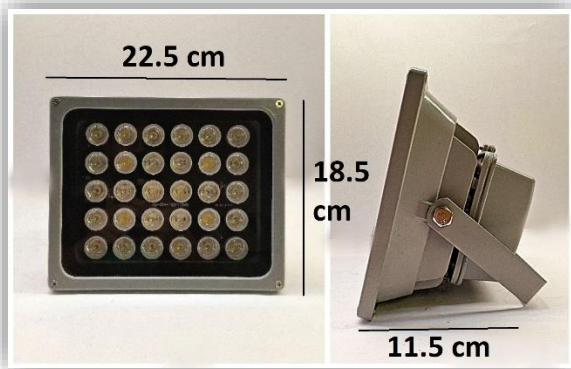

مشخصات فنی محصولات

پروژکتور ۳۰ وات

- مناسب برای چیدمان گرد و مربعی برای گیاهان
- سطح پوشش تقریبی ۱۰۰ سانتی متر مربع
- فاصله ی نصب ایده آل ۵۰ تا ۱۲۰ سانتیمتر
- یک سال گارانتی و پنج سال خدمات
- مناسب گیاهان آپارتمانی و گیاهان با نیاز نوری متوسط

جدول مشخصات

آلومنیوم	جنس بدنه
۴۶	دمای بدنه
gr۱۴۲۱	وزن
۵۰۰۰۰h	عمر مفید
IP ۴۳	درجه ی حفاظت
۳۰	وات مصرفی
۵۰-۶۰ Hz	محدوده ی فرکانس ورودی
پایه دار	نحوه ی نصب
۱۱۰-۲۵۰ VAC	محدوده ی ولتاژ ورودی
ترکیبی	نوع لنز
Power LED	تکنولوژی تولید
A++	شاخص مصرف انرژی
۴۰٪	CRI (color rendering index)
۳۰٪	
۲۰٪	
۱۵٪	THD (total harmonic distortion)
۳۰۰	Average PAR
۱۵۰۰	لومن
۳۸۰-۷۴۰ nm	طیف نوری