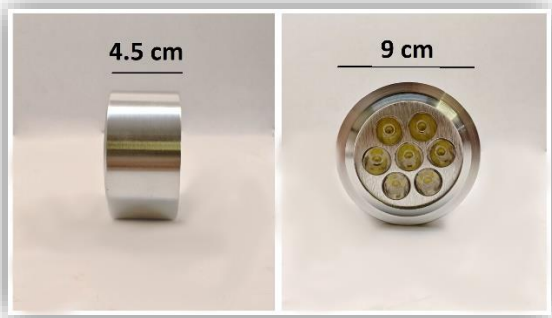

## پروژکتور الکترا ۷ وات

سطح پوشش

- مناسب برای چیدمان گرد و مربعی برای گیاهان
- سطح پوشش تقریبی ۴۰ سانتی متر مربع
- فاصله ی نصب ایده آل ۲۰ تا ۷۰ سانتیمتر
- یک سال گارانتی و پنج سال خدمات
- مناسب گیاهان آپارتمانی و گیاهان با نیاز نوری متوسط

جدول مشخصات

آلومنیوم	جنس بدنه
۴۳	دمای بدنه
gr۲۷۱	وزن
۵۰۰۰۰h	عمر مفید
IP ۴۳	درجه ی حفاظت
۷	وات مصرفی
۵۰-۶۰ Hz	محدوده ی فرکانس ورودی
پایه گرد متصل به بدنه	نحوه ی نصب
۱۱۰-۲۵۰ VAC	محدوده ی ولتاژ ورودی
۶۰	نوع لنز
Power LED	تکنولوژی تولید
A++	شاخص مصرف انرژی
۵۰%	CRI (color rendering index)
۱۵%	THD (total harmonic distortion)
۸۰	Average PAR
۶۸۰	لومن
۳۸۰-۷۴۰ nm	طیف نوری