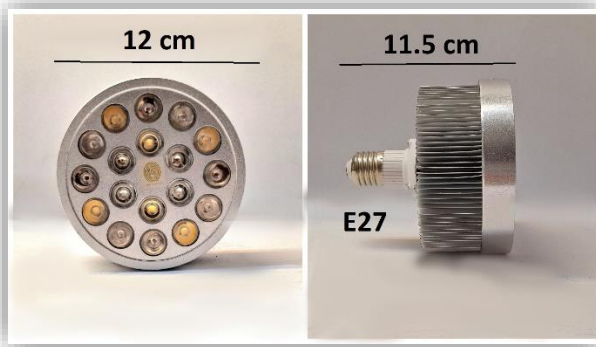

مشخصات فنی محصولات

سرپیچی ۱۸ وات - e27

سطح پوشش

- مناسب برای چیدمان گرد و مربعی برای گیاهان
- سطح پوشش تقریبی ۱۰۰ سانتیمتر مربع
- فاصله ی نصب ایده آل ۵۰ تا ۱۲۰ سانتیمتر
- یک سال گارانتی و پنج سال خدمات
- مناسب گیاهان آپارتمانی و گیاهان با نیاز نوری متوسط

جدول مشخصات

آلومنیوم	جنس بدنه
۳۲	دمای بدنه
۶۹۴gr	وزن
۵۰۰۰۰h	عمر مفید
IP 64	درجه ی حفاظت
۱۸	وات مصرفی
۵۰-۶۰ Hz	محدوده ی فرکانس ورودی
سرپیچ E27	نحوه ی نصب
۱۱۰-۲۵۰ VAC	محدوده ی ولتاژ ورودی
ترکیبی	نوع لنز
Power LED	تکنولوژی تولید
A++	شاخص مصرف انرژی
۹۵% ۵۰% ۳۰%	CRI (color rendering index)
۱۵%	THD (total harmonic distortion)
۲۰۰	Average PAR
۱۶۲۰	لومن
۳۸۰-۷۴۰ nm	طیف نوری