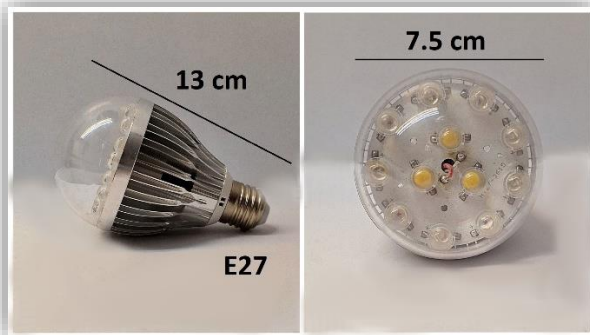

مشخصات فنی محصولات

سرپیچی ۱۲ وات - e۲۷

سطح پوشش

- مناسب برای چیدمان گرد و مربعی برای گیاهان
- سطح پوشش تقریبی ۸۰ سانتی متر مربع
- فاصله ی نصب ایده آل ۴۰ تا ۸۰ سانتیمتر
- یک سال گارانتی و پنج سال خدمات
- مناسب گیاهان آپارتمانی و گیاهان با نیاز نوری متوسط

جدول مشخصات

آلومینیوم	جنس بدنه
۴۷	دمای بدنه
۱۲۷gr	وزن
۵۰۰۰۰h	عمر مفید
IP ۶۴	درجه ی حفاظت
۱۲	وات مصرفی
۵۰-۶۰ Hz	محدوده ی فرکانس ورودی
سرپیچ E۲۷	نحوه ی نصب
۱۱۰-۲۵۰ VAC	محدوده ی ولتاژ ورودی
ترکیبی	نوع لنز
Power LED	تکنولوژی تولید
A++	شاخص مصرف انرژی
۹۵%	CRI (color rendering index)
۵۰%	
۳۰%	
۱۵%	THD (total harmonic distortion)
۱۴۰	Average PAR
۸۴۰	لومن
۳۸۰-۷۴۰ nm	طیف نوری