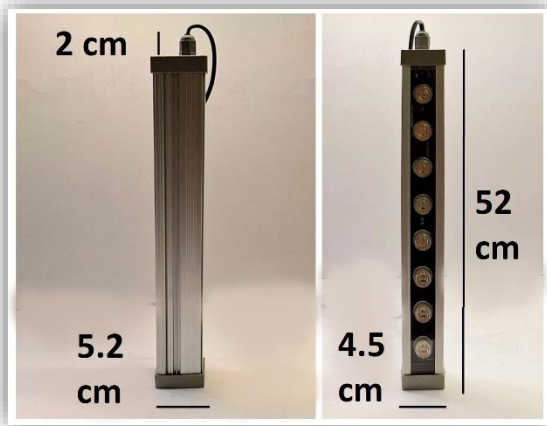

مشخصات فنی محصولات

والوشر ۵۰ سانتی

- مناسب برای چیدمان خطی برای گیاهان
- سطح پوشش تقریبی ۶۰ سانتیمتر در ۴۰ سانتیمتر
- فاصله ی نصب ایده آل ۲۰ تا ۵۰ سانتیمتر
- یک سال گارانتی و پنج سال خدمات
- مناسب گیاهان آپارتمانی و گیاهان با نیاز نوری متوسط

جدول مشخصات

آلومنیوم	جنس بدنه
۳۷	دمای بدنه
۷۷۵Gr	وزن
۵۰۰۰h	عمر مفید
IP ۳۲	درجه ی حفاظت
۱۲	وات مصرفی
۵۰-۶۰ Hz	محدوده ی فرکانس ورودی
پایه دار	نحوه ی نصب
۱۱۰-۲۵۰ VAC	محدوده ی ولتاژ ورودی
۶۰	نوع لنز
Power LED	تکنولوژی تولید
A++	شاخص مصرف انرژی
۵۰%	CRI (color rendering index)
۱۵%	THD (total harmonic distortion)
۱۰۰	Average PAR
۶۰۰	لومن
۳۸۰-۷۴۰ nm	طیف نوری

این اطلاعات مربوط به محصولات شرکت ایوان سنز نور می باشد