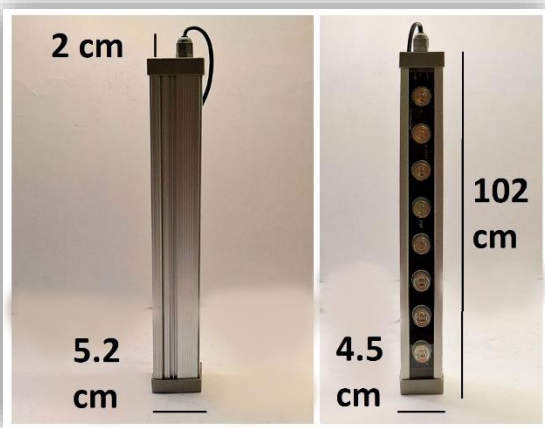

### جدول مشخصات

آلومنیوم	جنس بدنه
۳۷	دمای بدنه
gr۵۱۷	وزن
۵۰۰۰۰h	عمر مفید
IP ۳۲	درجه ی حفاظت
۱۲	وات مصرفی
۵۰-۶۰ Hz	محدوده ی فرکانس ورودی
پایه دار	نحوه ی نصب
۱۱۰-۲۵۰ VAC	محدوده ی ولتاژ ورودی
۶۰	نوع لنز
Power LED	تکنولوژی تولید
A++	شاخص مصرف انرژی
۵۰%	CRI (color rendering index)
۱۵%	THD (total harmonic distortion)
۱۰۰	Average PAR
۶۰۰	لومن
۳۸۰-۷۴۰ nm	طیف نوری

### جدول مشخصات

آلومنیوم	جنس بدنه
۳۷	دمای بدنه
۷۷۵Gr	وزن
۵۰۰۰h	عمر مفید
IP ۳۲	درجه ی حفاظت
۱۲	وات مصرفی
۵۰-۶۰ Hz	محدوده ی فرکانس ورودی
پایه دار	نحوه ی نصب
۱۱۰-۲۵۰ VAC	محدوده ی ولتاژ ورودی
۶۰	نوع لنز
Power LED	تکنولوژی تولید
A++	شاخص مصرف انرژی
۵۰%	CRI (color rendering index)
۱۵%	THD (total harmonic distortion)
۱۰۰	Average PAR
۶۰۰	لومن
۳۸۰-۷۴۰ nm	طیف نوری

## والواشر ۱۰۰ سانتی

جدول مشخصات

آلومینیوم	جنس بدنه
۳۷	دمای بدنه
۱۵۵۱Gr	وزن
۵۰۰۰h	عمر مفید
IP ۳۲	درجه ی حفاظت
۱۲	وات مصرفی
۵۰-۶۰ Hz	محدوده ی فرکانس ورودی
پایه دار	نحوه ی نصب
۱۱۰-۲۵۰ VAC	محدوده ی ولتاژ ورودی
۶۰	نوع لنز
Power LED	تکنولوژی تولید
A++	شاخص مصرف انرژی
۵۰%	CRI (color rendering index)
۱۵%	THD (total harmonic distortion)
۱۰۰	Average PAR
۶۰۰	لومن
۳۸۰-۷۴۰ nm	طیف نوری