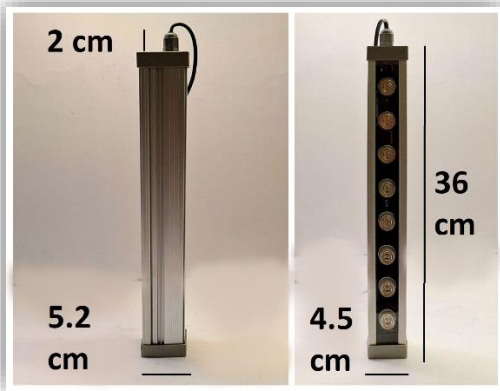

مشخصات فنی محصولات

والوشر ۳۰ سانتی

- مناسب برای چیدمان خطی برای گیاهان
- سطح پوشش تقریبی ۴۰ سانتیمتر در ۴۰ سانتیمتر
- فاصله ی نصب ایده آل ۲۰ تا ۵۰ سانتیمتر
- یک سال گارانتی و پنج سال خدمات
- مناسب گیاهان آپارتمانی و گیاهان با نیاز نوری متوسط

جدول مشخصات

آلومنیوم	جنس بدنه
۳۷	دمای بدنه
gr۵۱۷	وزن
۵۰۰۰۰h	عمر مفید
IP ۳۲	درجه ی حفاظت
۱۲	وات مصرفی
۵۰-۶۰ Hz	محدوده ی فرکانس ورودی
پایه دار	نحوه ی نصب
۱۱۰-۲۵۰ VAC	محدوده ی ولتاژ ورودی
۶۰	نوع لنز
Power LED	تکنولوژی تولید
A++	شاخص مصرف انرژی
۵۰%	CRI (color rendering index)
۱۵%	THD (total harmonic distortion)
۱۰۰	Average PAR
۶۰۰	لومن
۳۸۰-۷۴۰ nm	طیف نوری

این اطلاعات مربوط به محصولات شرکت ایوان سنز نور می باشد