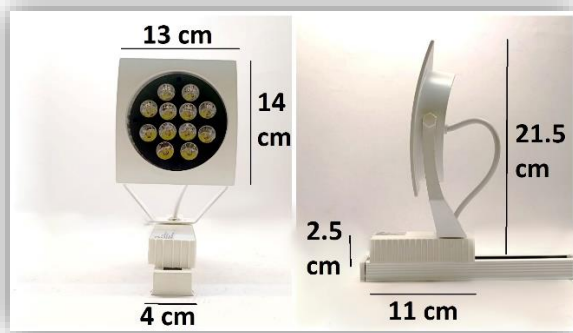

مشخصات فنی محصولات

پروژکتور ریلی ۱۲ وات

سطح پوشش

- مناسب برای چیدمان گرد و مربعی برای گیاهان
- سطح پوشش تقریبی ۸۰ سانتیمتر مربع
- فاصله ی نصب ایده آل ۵۰ تا ۱۰۰ سانتیمتر
- یک سال گارانتی و پنج سال خدمات
- مناسب گیاهان آپارتمانی و گیاهان با نیاز نوری بالا

جدول مشخصات

آلومنیوم	جنس بدنه		
۳۷	دمای بدنه		
gr ۴۸۰	وزن		
۵۰۰۰۰h	عمر مفید		
IP۳۲	درجه ی حفاظت		
۱۲	وات مصرفی		
۵۰-۶۰ Hz	محدوده ی فرکانس ورودی		
اتصال در ریل	نحوه ی نصب		
۱۱۰-۲۵۰ VAC	محدوده ی ولتاژ ورودی		
۶۰	نوع لنز		
Power LED	تکنولوژی تولید		
A++	شاخص مصرف انرژی		
۹۵%	۵۰%	۳۰%	CRI (color rendering index)
	۱۵%		THD (total harmonic distortion)
	۱۶۰		Average PAR
	۱۰۸۰		لومن
	۳۸۰-۷۴۰ nm		طیف نوری