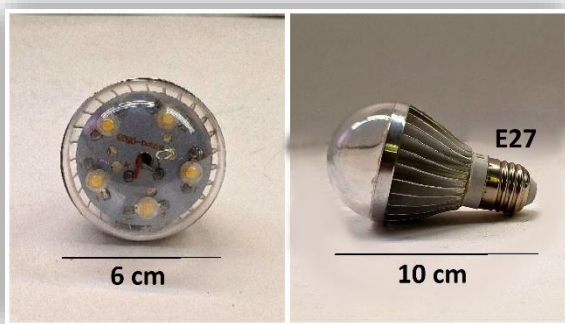

مشخصات فنی محصولات

سرپیچی ۵ وات - e27

سطح پوشش

- مناسب برای چیدمان گرد و مربعی برای گیاهان
- سطح پوشش تقریبی ۴۰ سانتی متر مربع
- فاصله ی نصب ایده آل ۲۰ تا ۵۰ سانتیمتر
- یک سال گارانتی و پنج سال خدمات
- مناسب گیاهان آپارتمانی و گیاهان با نیاز نوری متوسط

جدول مشخصات

آلومنیوم	جنس بدنه
۴۶	دمای بدنه
۶۹gr	وزن
۵۰۰۰۰h	عمر مفید
IP ۴۳	درجه ی حفاظت
۵	وات مصرفی
۵۰-۶۰ Hz	محدوده ی فرکانس ورودی
سرپیچ E27	نحوه ی نصب
۱۱۰-۲۵۰ VAC	محدوده ی ولتاژ ورودی
ترکیبی	نوع لنز
Power LED	تکنولوژی تولید
A++	شاخص مصرف انرژی
۵۰٪	CRI (color rendering index)
۱۵٪	THD (total harmonic distortion)
۶۰	Average PAR
۳۵۰	لومن
۳۸۰-۷۴۰ nm	طیف نوری